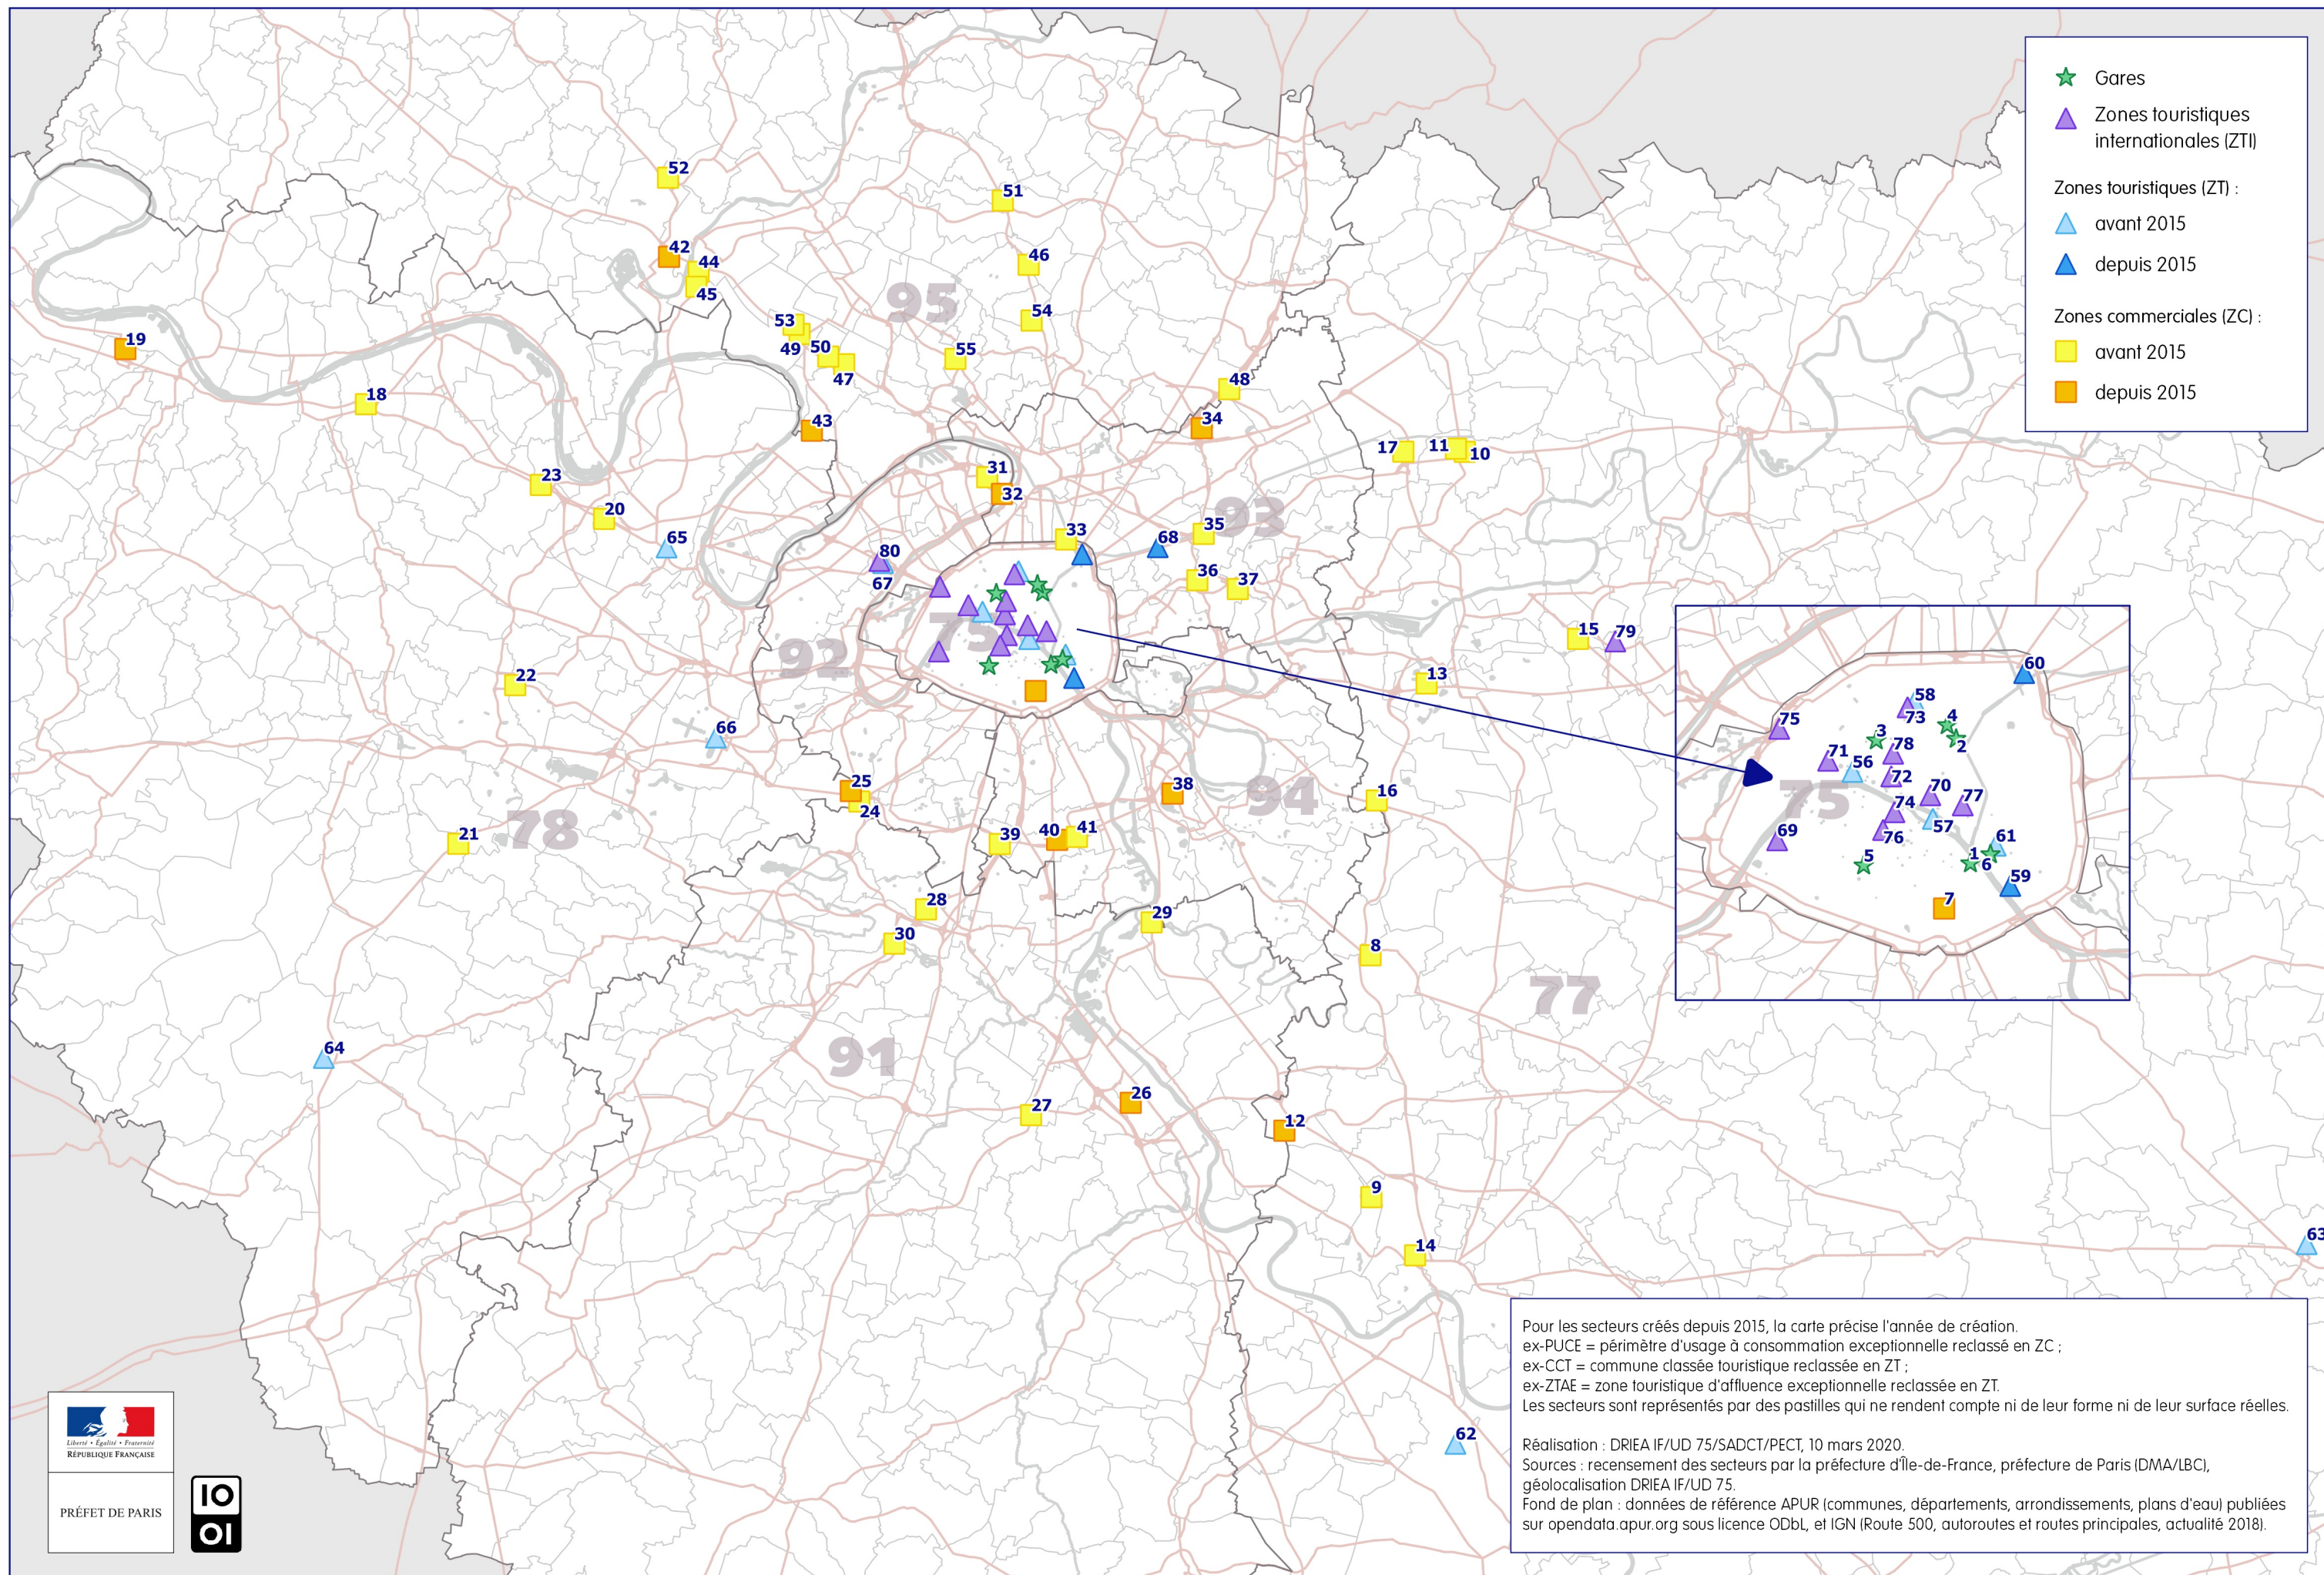

Région Île-de-France : Zones touristiques internationales, zones touristiques, zones commerciales et gares

Région Île-de-France : Zones touristiques internationales, zones touristiques, zones commerciales et gares

Gares

1	75	Paris	Gare d'Austerlitz 2016
2	75	Paris	Gare de l'Est 2016
3	75	Paris	Gare Saint-Lazare 2016
4	75	Paris	Gare du Nord 2016
5	75	Paris	Gare Montparnasse 2016
6	75	Paris	Gare de Lyon 2016

Zones touristiques

56	75	Paris	ex-ZTAE Champs-Élysées (partie hors ZTI)
57	75	Paris	ex-ZTAE Rue d'Arcole
58	75	Paris	ex-ZTAE Quartier de la Butte Montmartre (partie hors ZTI)
59	75	Paris	ZT Bercy-Saint Emilion 2018
60	75	Paris	ZT Quartier de la Villette 2019
61	75	Paris	ex-ZTAE Viaduc des arts
62	77	Fontainebleau	ex-CCT Fontainebleau
63	77	Provins	ex-CCT Provins
64	78	Rambouillet	ex-CCT Rambouillet
65	78	Saint-Germain-en-Laye	ex-CCT Saint-Germain-en-Laye
66	78	Versailles	ex-CCT Versailles
67	92	Courbevoie et Puteaux	ex-ZTAE La Défense

Zones touristiques internationales

69	75	Paris	ZT Beaugrenelle 2015
70	75	Paris	ZT Les Halles 2015
71	75	Paris	ZT Champs-Élysées Montaigne 2015
72	75	Paris	ZT Saint-Honoré - Vendôme 2015
73	75	Paris	ZT Montmartre 2015
74	75	Paris	ZT Saint-Germain 2015
75	75	Paris	ZT Palais des Congrès 2018
76	75	Paris	ZT Rennes - Saint-Sulpice 2015
77	75	Paris	ZT Le Marais 2015
78	75	Paris	ZT Haussmann 2015
79	77	Serris	ZT Val d'Europe 2016
80	92	Courbevoie et Puteaux	ZT Paris La Défense 2019